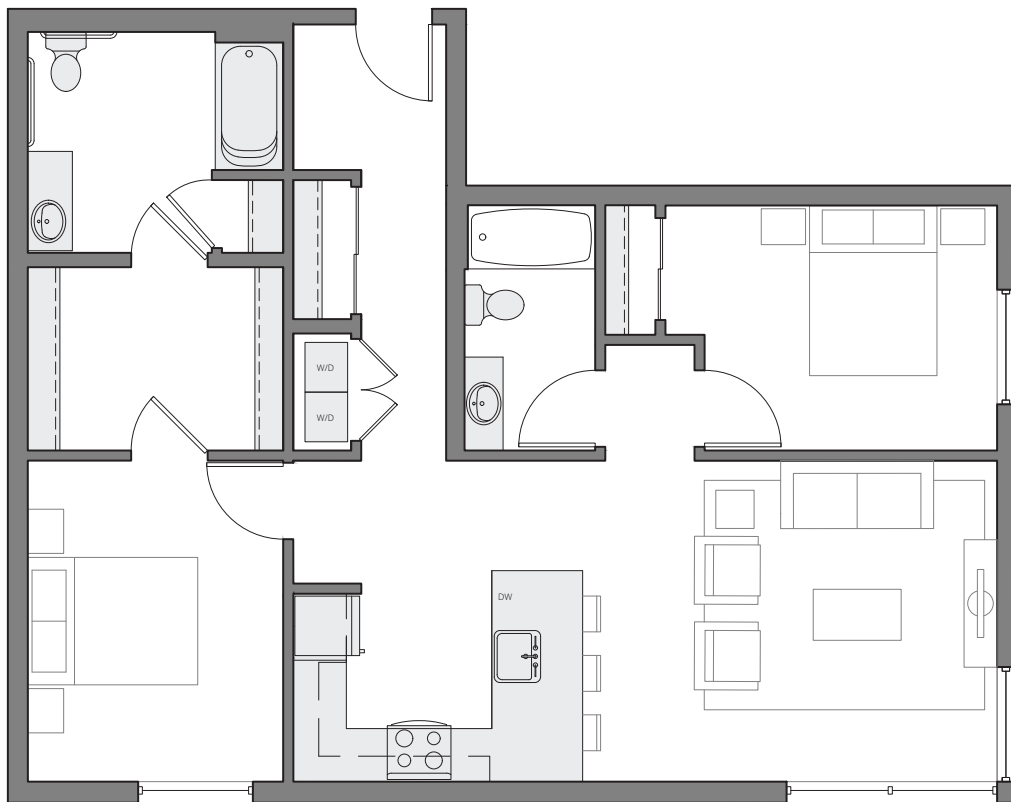

# CRANE @INTERBAY

C1  
2 BEDROOM  
1,066 SF  
UNIT: 306

3200 16th Ave W  
Seattle, WA 98119

Phone: 206.282.4776  
E-mail: [live@craneinterbay.com](mailto:live@craneinterbay.com)  
Website: [craneinterbay.com](http://craneinterbay.com)