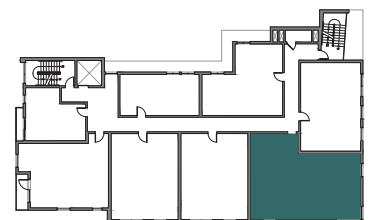

# CRANE @INTERBAY

C1  
2 BEDROOM  
1,066 SF  
UNIT: 306

3200 16th Ave W  
Seattle, WA 98119

Phone: 206.282.4776  
E-mail: [live@craneinterbay.com](mailto:live@craneinterbay.com)  
Website: [craneinterbay.com](http://craneinterbay.com)