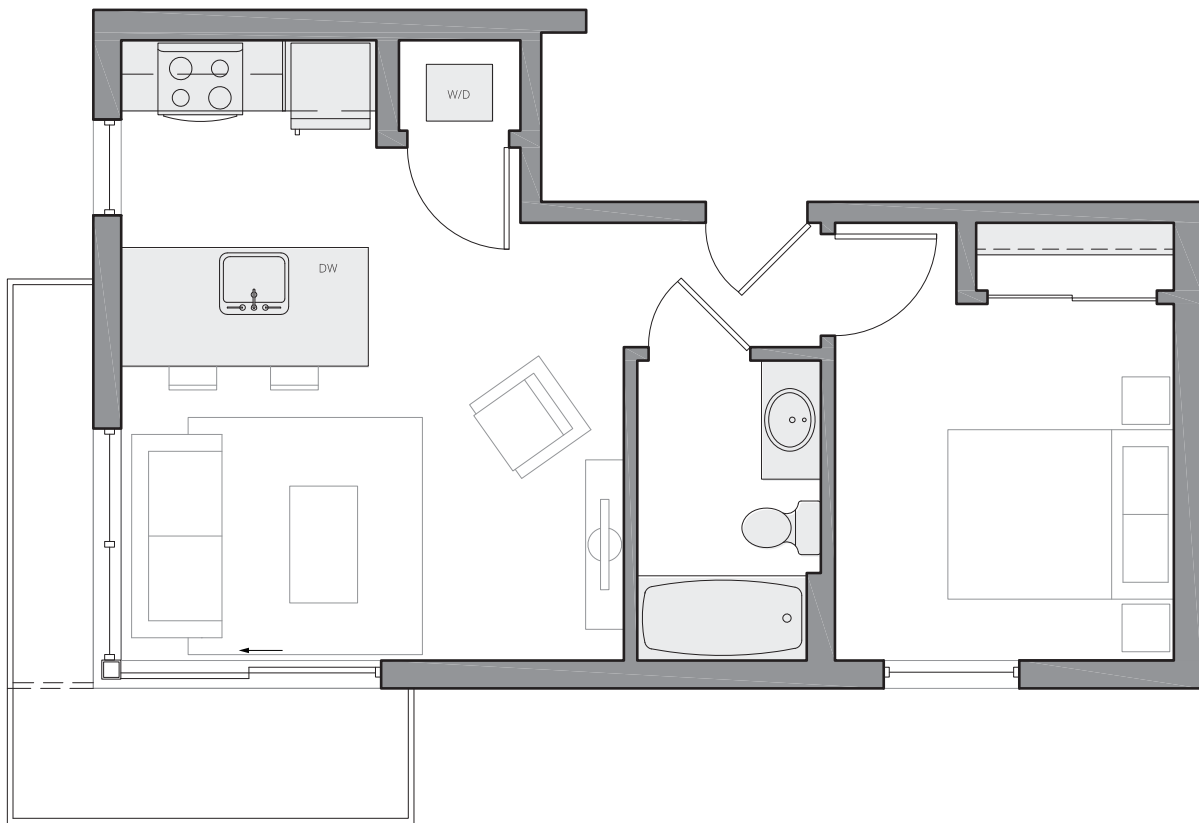

CRANE @INTERBAY

B9
1 BEDROOM
539 SF
UNITS: 601, 701

3200 16th Ave W
Seattle, WA 98119

Phone: 206.282.4776
E-mail: live@craneinterbay.com
Website: craneinterbay.com