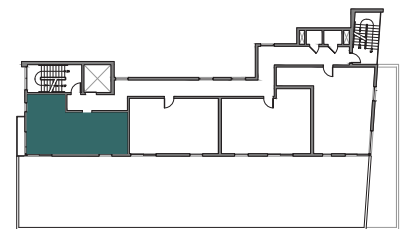

CRANE @INTERBAY

B9
1 BEDROOM
539 SF
UNITS: 601, 701

3200 16th Ave W
Seattle, WA 98119

Phone: 206.282.4776
E-mail: live@craneinterbay.com
Website: craneinterbay.com