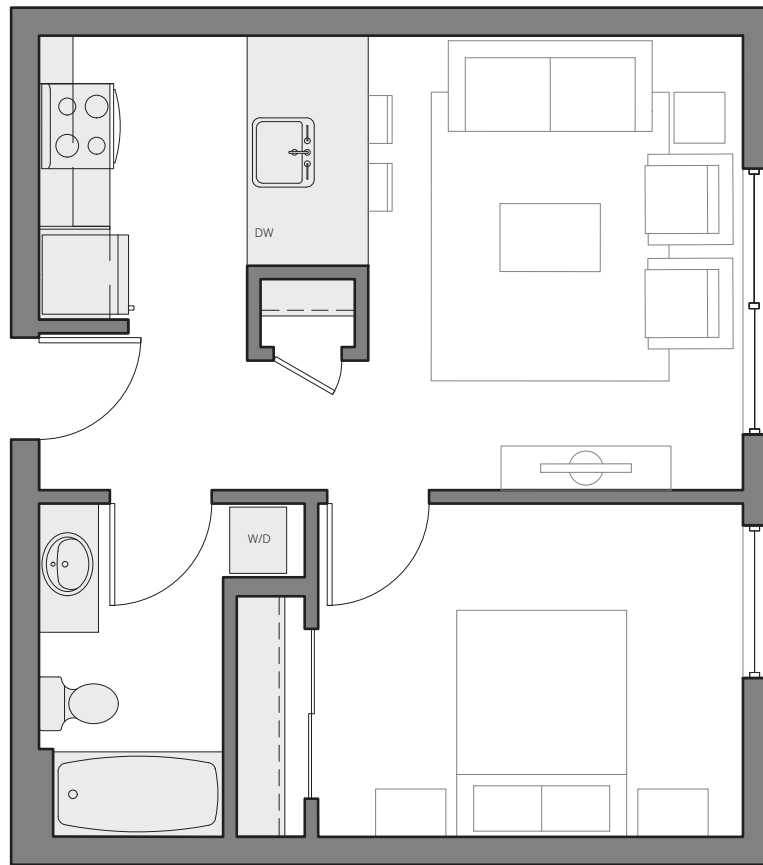

CRANE @INTERBAY

B6
1 BEDROOM
550 SF
UNIT: 407

3200 16th Ave W
Seattle, WA 98119

Phone: 206.282.4776
E-mail: live@craneinterbay.com
Website: craneinterbay.com