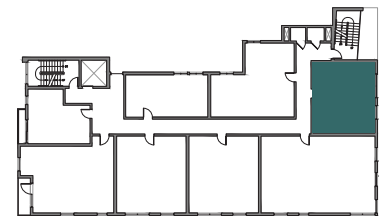

CRANE @INTERBAY

B6
1 BEDROOM
550 SF
UNIT: 407

3200 16th Ave W
Seattle, WA 98119

Phone: 206.282.4776
E-mail: live@craneinterbay.com
Website: craneinterbay.com