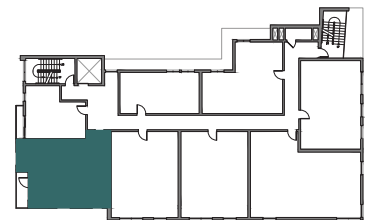

CRANE @INTERBAY

B5
1 BEDROOM
741 SF
UNITS: 302, 402, 502

3200 16th Ave W
Seattle, WA 98119

Phone: 206.282.4776
E-mail: live@craneinterbay.com
Website: craneinterbay.com