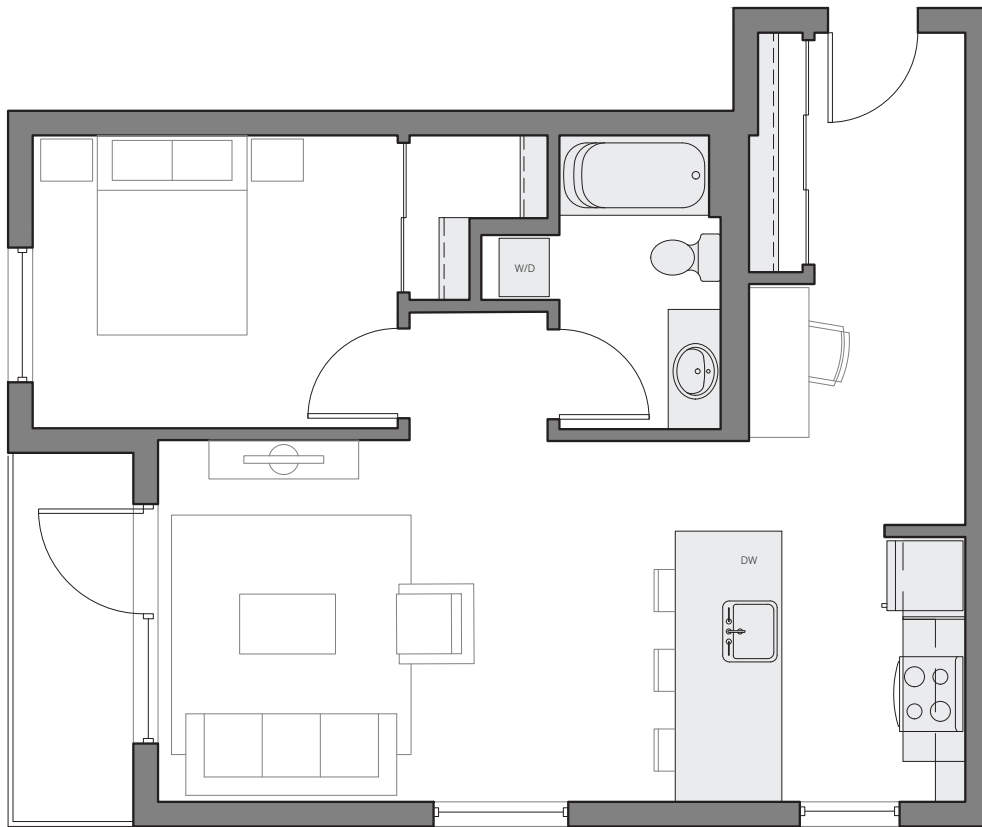

CRANE @INTERBAY

B5
1 BEDROOM
741 SF
UNITS: 302, 402, 502

3200 16th Ave W
Seattle, WA 98119

Phone: 206.282.4776
E-mail: live@craneinterbay.com
Website: craneinterbay.com