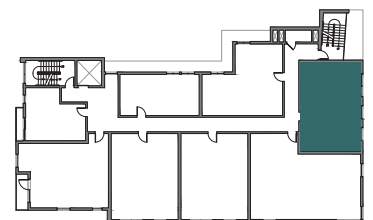

CRANE @INTERBAY

B3
1 BEDROOM
700 SF
UNITS: 207, 307

3200 16th Ave W
Seattle, WA 98119

Phone: 206.282.4776
E-mail: live@craneinterbay.com
Website: craneinterbay.com