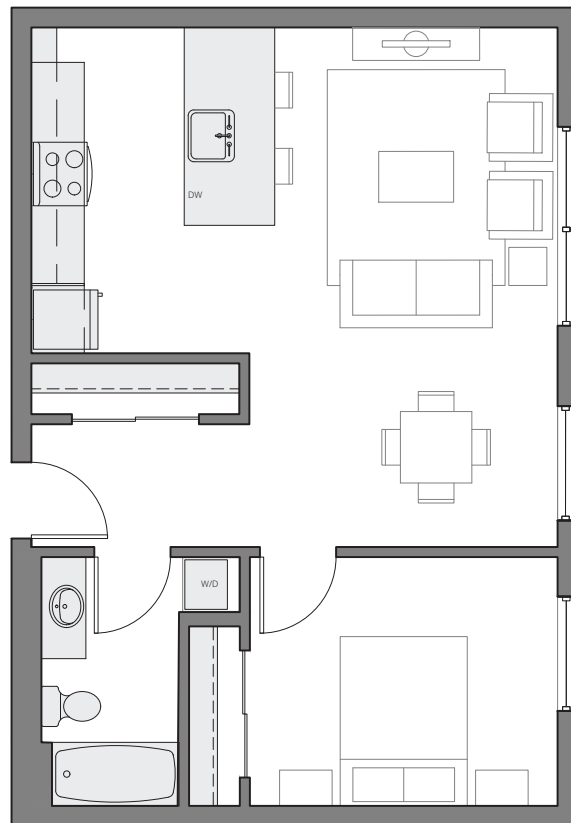

CRANE @INTERBAY

B3
1 BEDROOM
700 SF
UNITS: 207, 307

3200 16th Ave W
Seattle, WA 98119

Phone: 206.282.4776
E-mail: live@craneinterbay.com
Website: craneinterbay.com