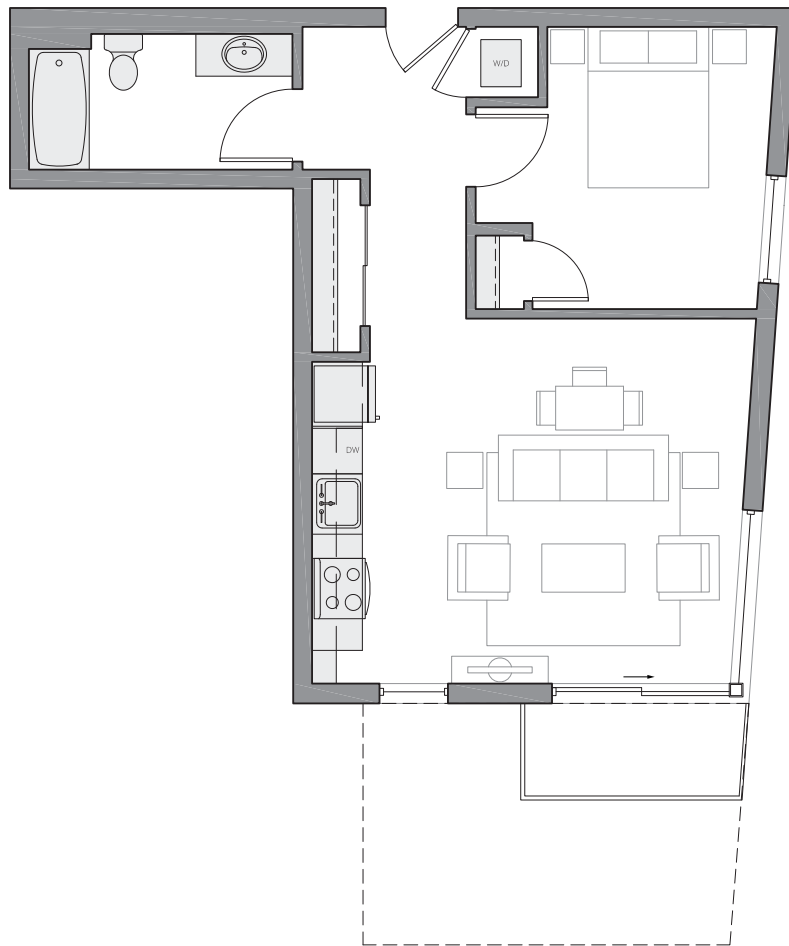

CRANE @INTERBAY

B12
1 BEDROOM
648 SF
UNITS: 604, 704

3200 16th Ave W
Seattle, WA 98119

Phone: 206.282.4776
E-mail: live@craneinterbay.com
Website: craneinterbay.com