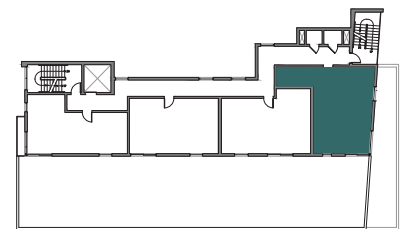

CRANE @INTERBAY

B12
1 BEDROOM
648 SF
UNITS: 604, 704

3200 16th Ave W
Seattle, WA 98119

Phone: 206.282.4776
E-mail: live@craneinterbay.com
Website: craneinterbay.com