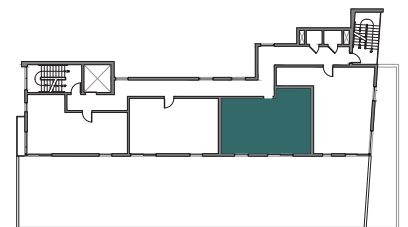

CRANE @INTERBAY

B11
1 BEDROOM
587 SF
UNITS: 603, 703

3200 16th Ave W
Seattle, WA 98119

Phone: 206.282.4776
E-mail: live@craneinterbay.com
Website: craneinterbay.com