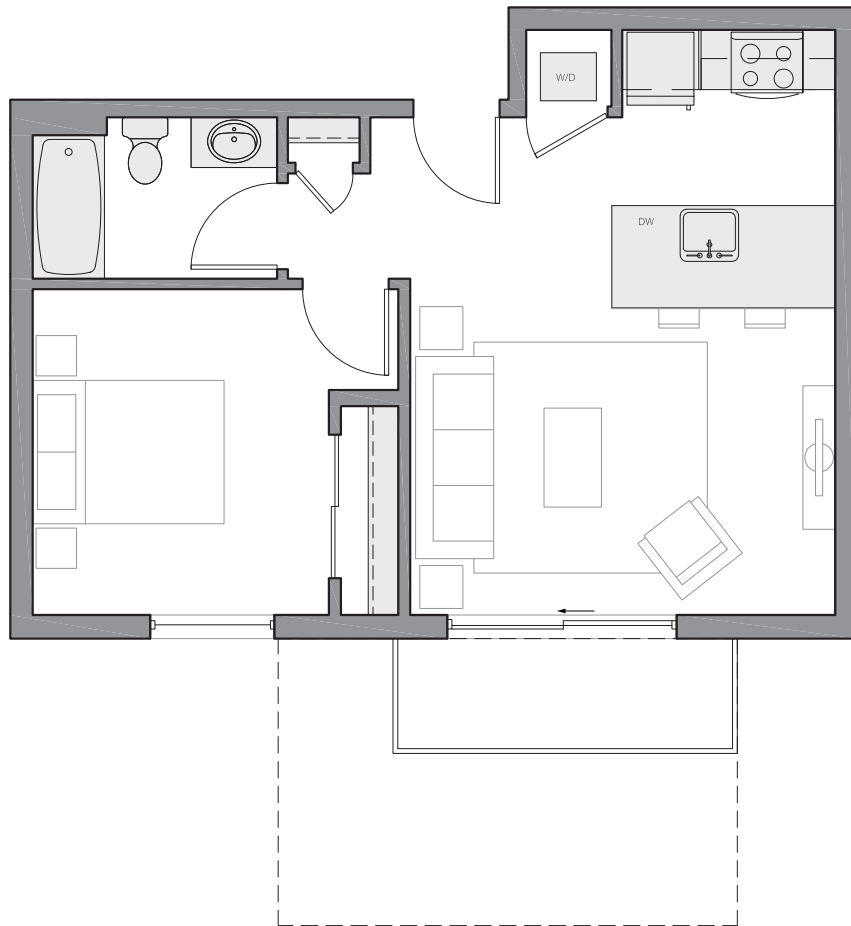

CRANE @INTERBAY

B11
1 BEDROOM
587 SF
UNITS: 603, 703

3200 16th Ave W
Seattle, WA 98119

Phone: 206.282.4776
E-mail: live@craneinterbay.com
Website: craneinterbay.com