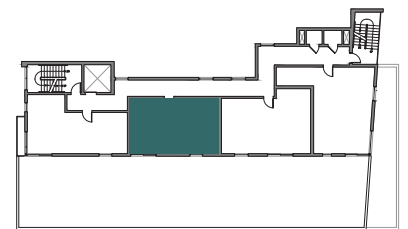

# CRANE @INTERBAY

B10  
1 BEDROOM  
534 SF  
UNITS: 602, 702

3200 16th Ave W  
Seattle, WA 98119

Phone: 206.282.4776  
E-mail: [live@craneinterbay.com](mailto:live@craneinterbay.com)  
Website: [craneinterbay.com](http://craneinterbay.com)