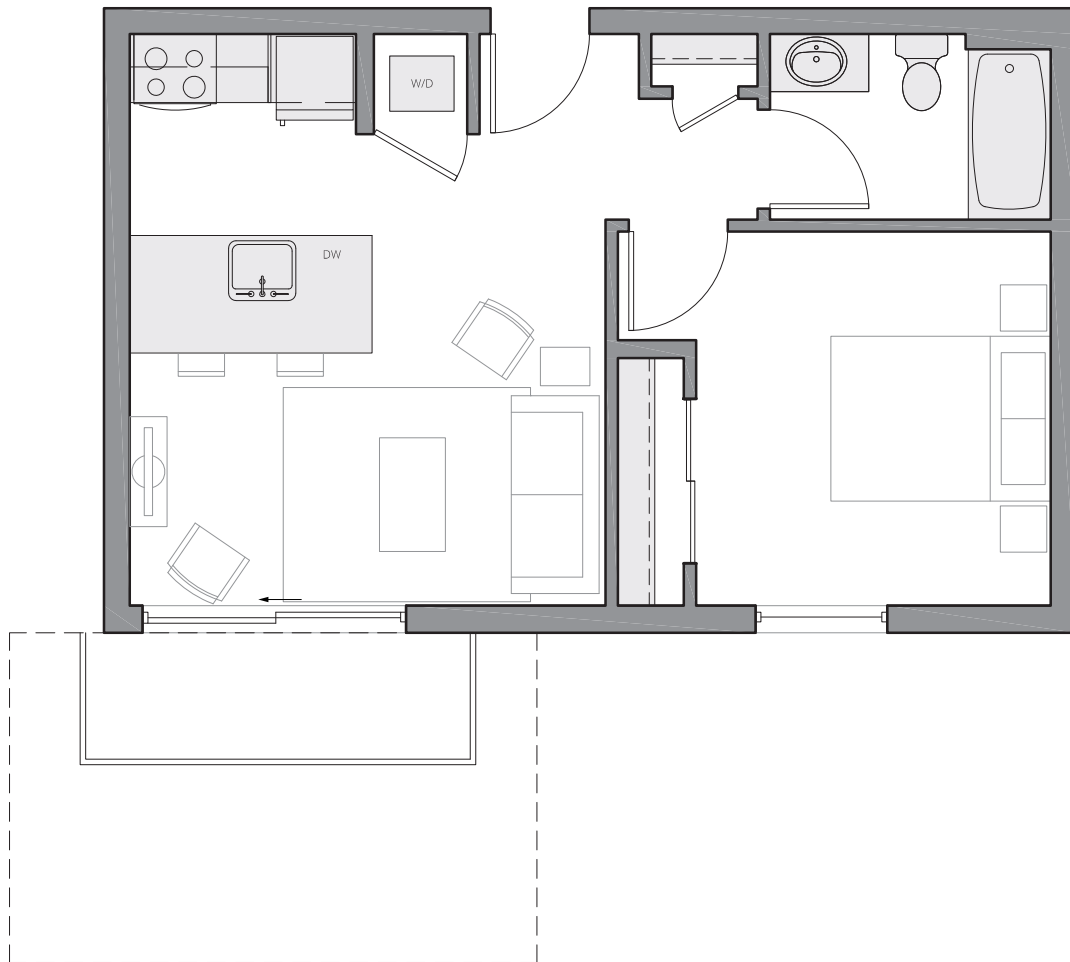

# CRANE @INTERBAY

B10  
1 BEDROOM  
534 SF  
UNITS: 602, 702

3200 16th Ave W  
Seattle, WA 98119

Phone: 206.282.4776  
E-mail: [live@craneinterbay.com](mailto:live@craneinterbay.com)  
Website: [craneinterbay.com](http://craneinterbay.com)