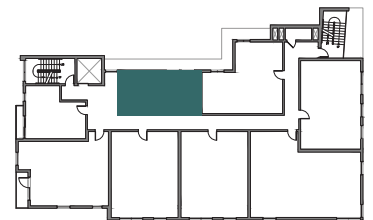

# CRANE @INTERBAY

A3  
STUDIO  
456 SF  
UNITS: 204, 304, 404, 504

3200 16th Ave W  
Seattle, WA 98119

Phone: 206.282.4776  
E-mail: [live@craneinterbay.com](mailto:live@craneinterbay.com)  
Website: [craneinterbay.com](http://craneinterbay.com)