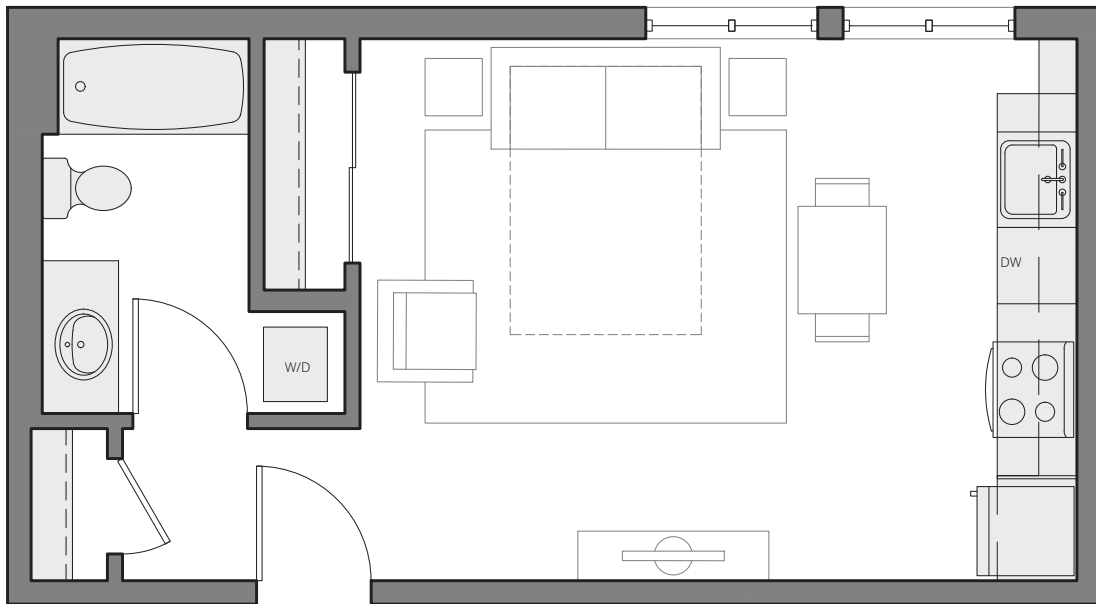

# CRANE @INTERBAY

A3  
STUDIO  
456 SF  
UNITS: 204, 304, 404, 504

3200 16th Ave W  
Seattle, WA 98119

Phone: 206.282.4776  
E-mail: [live@craneinterbay.com](mailto:live@craneinterbay.com)  
Website: [craneinterbay.com](http://craneinterbay.com)